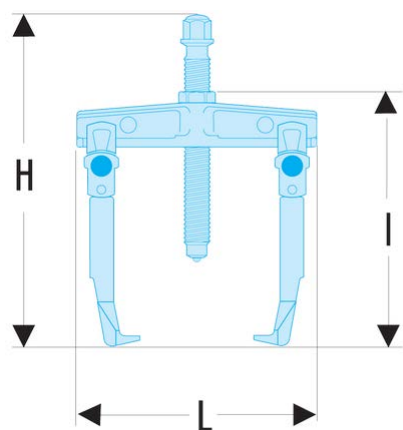

U.32T15-50 U.32T - Lockable 2-leg sliding-leg pullers**Description:**

- Versatile: conversion possible in inside or outside grip with the same meg.
- Safety: knurled locking button.

A mini - maxi [mm]:	25 - 470
A1 mini - maxi [mm]:	180 - 530
B mini - maxi [mm]:	180 - 530
L x l x H [mm]:	614 x 405 x 470
P maxi [mm]:	270
Hex Size [mm]:	35
Puller:	41
Ton [t]:	15
Screw Size:	U.32T15-2
Screw Size [mm]:	35
T [kN]:	150
[kg]:	17,100