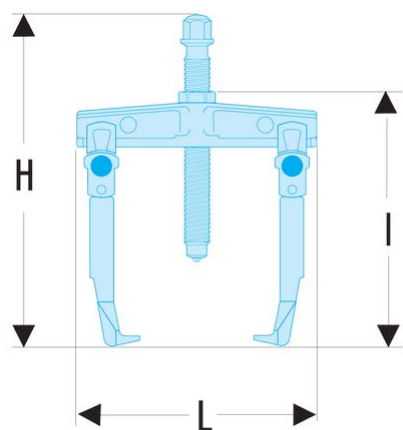

**U.32T15-35 U.32T - Lockable 2-leg sliding-leg pullers****Description:**

- Versatile: conversion possible in inside or outside grip with the same meg.
- Safety: knurled locking button.

<b>A mini - maxi [mm]:</b>	25 - 350
<b>A1 mini - maxi [mm]:</b>	180 - 480
<b>B mini - maxi [mm]:</b>	180 - 480
<b>L x l x H [mm]:</b>	464 x 405 x 470
<b>P maxi [mm]:</b>	270
<b>Hex Size [mm]:</b>	35
<b>Puller:</b>	41
<b>Ton [t]:</b>	15
<b>Screw Size:</b>	U.32T15-2
<b>Screw Size [mm]:</b>	35
<b>T [kN]:</b>	150
<b>[kg]:</b>	10,800