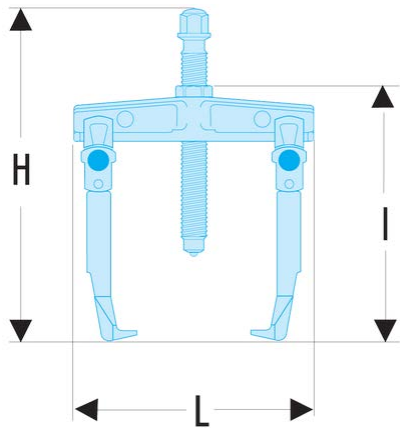

U.312G160 U.312HJ3 - Mounting with legs

A [mm]:	7
C mini - maxi [mm]:	80 - 170
Width l [mm]:	200
L x l x H [mm]:	218 x 220 X 400
P maxi [mm]:	160
Ton [t]:	10
T [kN]:	100
[kg]:	0,600