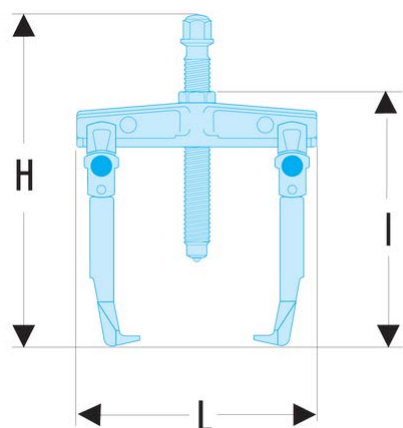

U.312G110 U.312HJ4 - Mounting with legs

A [mm]:	7
C mini - maxi [mm]:	45 - 85
Width l [mm]:	150
L x l x H [mm]:	155 x 175 x 355
P maxi [mm]:	110
Ton [t]:	10
T [kN]:	100
[kg]:	0,400