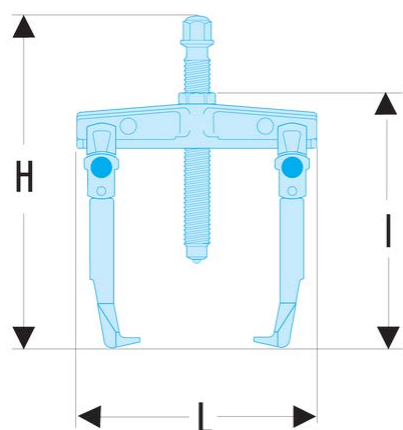

**U.232-160 U.232 - 2-leg sliding-leg pullers****Description:**

- Versatile: conversion possible in inside or outside grip with the same leg.
- Safety:
  - Stops to prevent legs from falling.
  - Under pressure, the legs are set to overhang to avoid sliding.

<b>A mini - maxi [mm]:</b>	86 - 153
<b>A1 mini - maxi [mm]:</b>	127 - 171
<b>B mini - maxi [mm]:</b>	127 - 171
<b>L x l x H [mm]:</b>	247 x 233 x 283
<b>P maxi [mm]:</b>	145
<b>Hex Size [mm]:</b>	27
<b>Puller:</b>	27
<b>Legs:</b>	U.232G3
<b>Ton [t]:</b>	4,0
<b>Screw Size:</b>	U.53S2A07
<b>Screw Size [mm]:</b>	17
<b>T [kN]:</b>	40
<b>[kg]:</b>	2,800