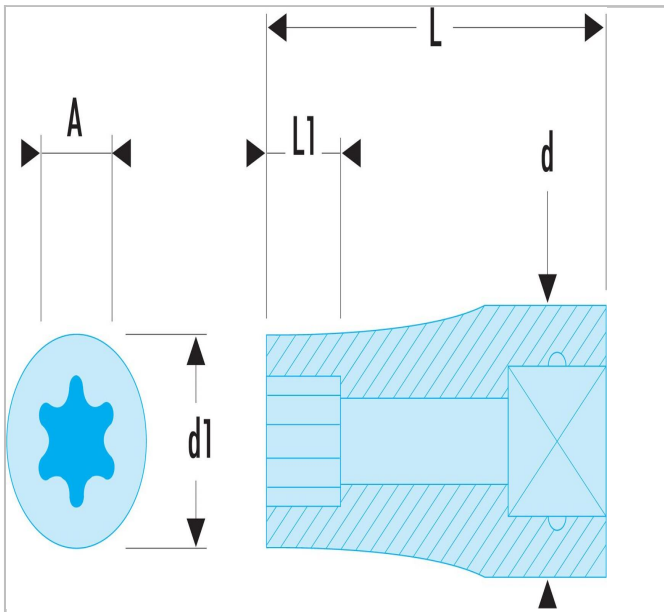

STX.40 | 5-piece 1/2" Torx® sockets set on rack

Description:

- Contains:
- 5 x 1/2" Torx sockets: STX. E12 - E14 - E16 - E18 - E20.
- Supplied on metallic rack: CKS.90.

 STX.40	
Contents []	CKS.90
A [mm]	STX. E12 - E14 - E16 - E18 - E20
Hex Size [mm]	HCI
12-Point [mm]	5.0
Weight [g]	385.0
Pattern []	Torx