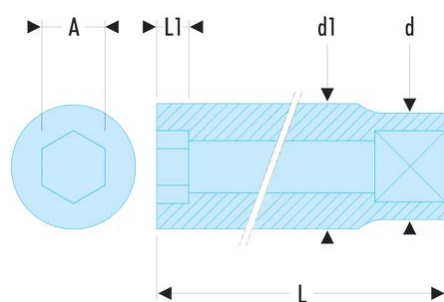

Sku

Ratchets - Sockets

Aerospace

**R.8SEL**

A ["]:	1/4
d [mm]:	12
d1 [mm]:	9.5
L [mm]:	50
L1 [mm]:	4.3
[g]:	20