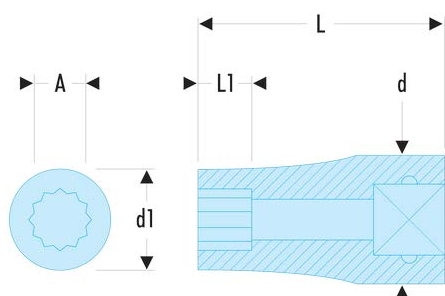

Sku

Ratchets - Sockets

Aerospace

R.7S

A ["]:	7/32
d [mm]:	12
d1 [mm]:	8.7
L [mm]:	22
L1 [mm]:	3.9
[g]:	9
