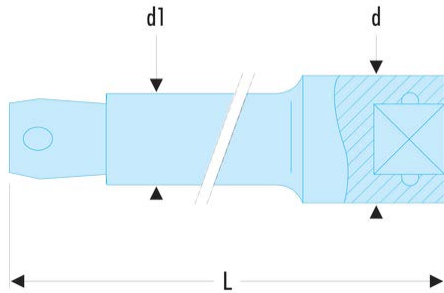

R.217 1/4" drive extension**Description:**

- Finish: chromed.

Qtys:	1
d [mm]:	12
d1 [mm]:	8,2
L [mm]:	250
[g]:	105