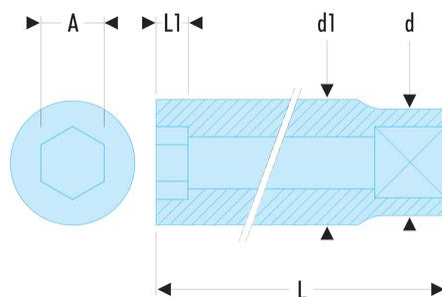

R.1/8HEL

A ["]:	1/8
d [mm]:	10.9
d1 [mm]:	5.7
L [mm]:	50
L1 [mm]:	2.4
Hex Size [mm]:	6
[g]:	10