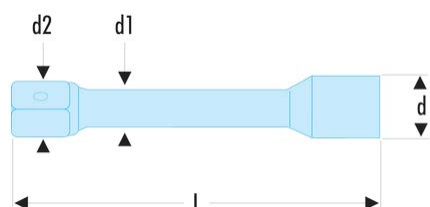

K.215B K.B - 3/4" drive extensions**Description:**

- Finish: satin chrome.

C [mm]:	25
d [mm]:	36
d1 [mm]:	20
d2 [mm]:	25
L [mm]:	400
Color:	Black 9004
[kg]:	1,130