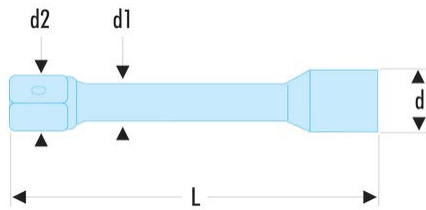

**K.210B** K.B - 3/4" drive extensions**Description:**

- Finish: satin chrome.

C [mm]:	25
---------	----

d [mm]:	36
---------	----

d1 [mm]:	20
----------	----

d2 [mm]:	25
----------	----

L [mm]:	200
---------	-----

Color:	Red 3020
--------	----------

[kg]:	0,620
-------	-------