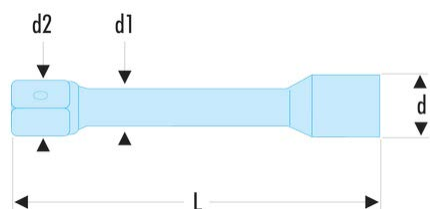

K.208B K.B - 3/4" drive extensions**Description:**

- Finish: satin chrome.

C [mm]:	25
---------	----

d [mm]:	36
---------	----

d1 [mm]:	25
----------	----

d2 [mm]:	25
----------	----

L [mm]:	100
---------	-----

Color:	Black 9004
--------	------------

[kg]:	0,410
-------	-------