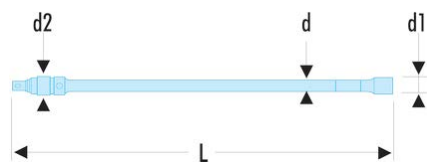

J.75RCK

d [mm]: 12

d1 [mm]: 18.9

L [mm]: 75

L1 [mm]: 30

[g]: 86
