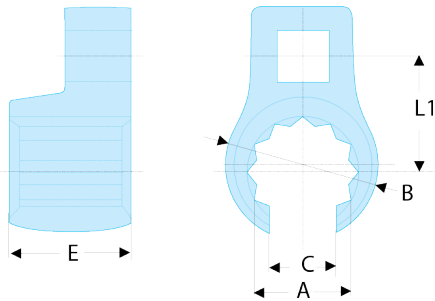

Sku

Torque control

Aerospace

J.5/8FL

A ["]:	5/8
--------	-----

B [mm]:	24.6
---------	------

C [mm]:	18.3
---------	------

L [mm]:	38
---------	----