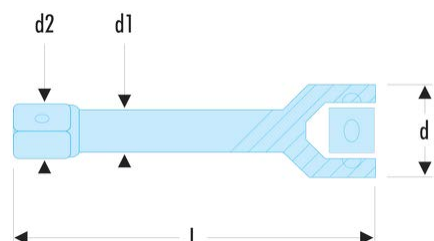

**J.217 J - 3/8" drive extensions****Description:**

- Finish: bright chrome.

d [mm]:	18
---------	----

d1 [mm]:	10
----------	----

d2 [mm]:	12,6
----------	------

L [mm]:	500
---------	-----

[g]:	445
------	-----