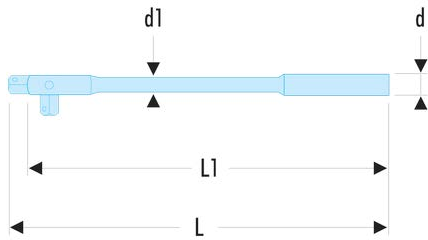

J.145 3/8" drive metal-grip hinged handle**Description:**

- Stiffened joint.
- Finish: bright chrome.

Qtys:	1
-------	---

d [mm]:	17
---------	----

d1 [mm]:	11
----------	----

L [mm]:	255
---------	-----

L1 [mm]:	245
----------	-----

[g]:	290
------	-----