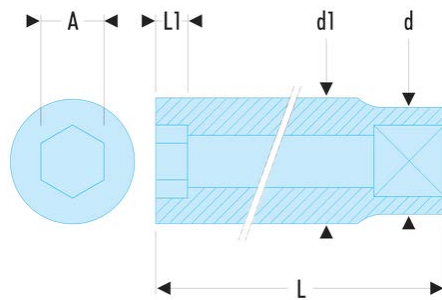

Skü

Ratchets - Sockets

Aerospace

J.12SEL

A ["]:	3/8
d [mm]:	17
d1 [mm]:	14
L [mm]:	63
L1 [mm]:	5.5
[g]:	47