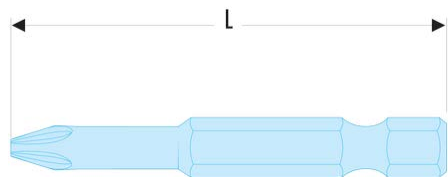

ED.601T ED.60T - For Pozidriv® screws**Description:**

- Drive 1/4" - 6.35 mm with groove.

L [mm]:	50
---------	----

Pozidriv [No]:	PZ1
-------------------	-----

[g]:	8,70
------	------
