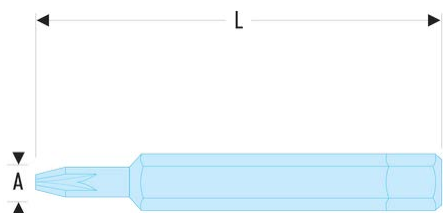

ED.112 ED.1 - Standard bits series 1 for Pozidriv® screws**Description:**

- For manual screwing.
- Drive 1/4" - 6.35 mm.

L [mm]:	50
---------	----

Pozidriv [No]:	PZ2
----------------	-----

[g]:	12
------	----