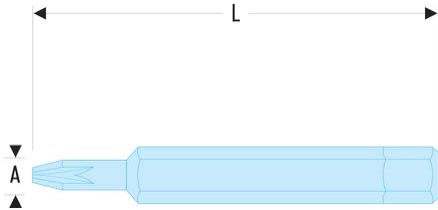

ED.111 ED.1 - Standard bits series 1 for Pozidriv® screws**Description:**

- For manual screwing.
- Drive 1/4" - 6.35 mm.

L [mm]:	50
---------	----

Pozidriv [No]:	PZ1
----------------	-----

[g]:	11
------	----
