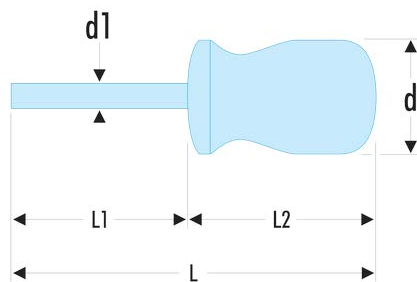

ARB.6,5X40 ARB - ISORYL screwdrivers for slotted-head screws - short blade**Description:**

- For use in confined space.
- Finish: polished chromed.

A [mm]:	6,5
---------	-----

d [mm]:	29
---------	----

d1 x L1 [mm]:	6,5 x 40
---------------	----------

E [mm]:	1,2
---------	-----

H3 [mm]:	0,7
----------	-----

L [mm]:	90
---------	----

L2 [mm]:	50
----------	----

[g]:	42
------	----