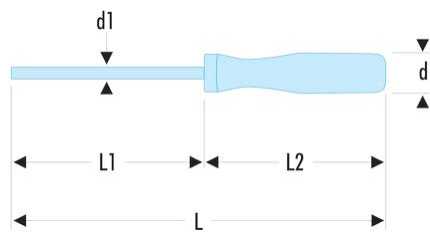

ARA.2,5X50 ARA - ISORYL screwdrivers for slotted-head screws - handle with clasp

Description:

- Finish: polished chromed.

A [mm]:	2,5
---------	-----

d [mm]:	13
---------	----

d1 x L1 [mm]:	2,5 x 50
---------------	----------

E [mm]:	0,4
---------	-----

H3 [mm]:	0,2
----------	-----

L [mm]:	110
---------	-----

L2 [mm]:	60
----------	----

[g]:	10
------	----