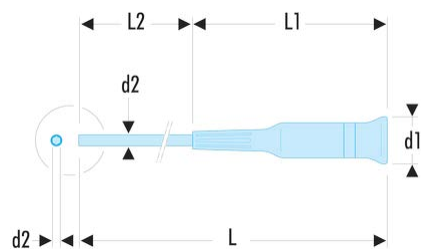

AEX.6X35 AEX - Micro-Tech® screwdriver for Torx® screw**Description:**

- Presentation: chromed blade, hardened tip.

d1 x L1 [mm]:	17 x 82
-------------------------	---------

d2 x L2 [mm]:	2,0 x 35
-------------------------	----------

L [mm]:	117
----------------	-----

Torx [No]:	T6
-------------------	----

Color:	Indigo
---------------	--------

Dimension [mm]:	120x180x47
---------------------------	------------

No.:	T x 6
-------------	-------