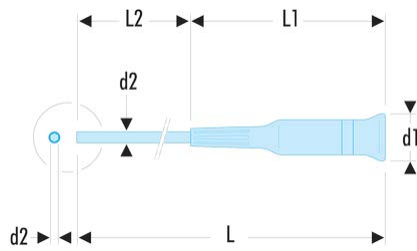

AEF.2,5X75 AEF - Micro-Tech® screwdriver for slotted head screw**Description:**

- Swivel head.
- Presentation: chromed blade, hardened tip.

d1 x L1 [mm]:	17 x 82
-------------------------	---------

d2 x L2 [mm]:	2,5 x 75
-------------------------	----------

L [mm]:	157
----------------	-----

Color:	Blue
---------------	------

[g]:	14,5
-------------	------