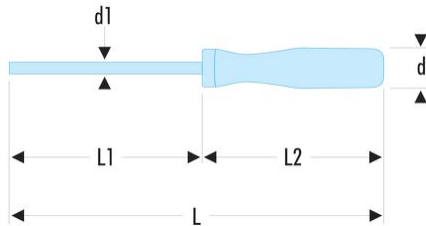

**AD.2X125** AD - ISORYL screwdrivers for Pozidriv® screws**Description:**

- High strength steel alloy blades.
- Finish: burnt.

<b>d [mm]:</b>	28,0
----------------	------

<b>d1 x L1 [mm]:</b>	6 x 125
----------------------	---------

<b>L [mm]:</b>	225
----------------	-----

<b>L2 [mm]:</b>	63
-----------------	----

<b>Pozidriv [No]:</b>	PZ2
-----------------------	-----

<b>[g]:</b>	81
-------------	----