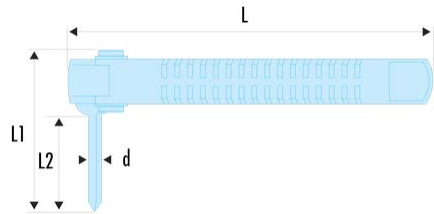

985764 Sleeving pliers

d [mm]:	4,5
d1 [mm]:	13 - 18 - 24
H [mm]:	56
L [mm]:	140
L1 [mm]:	56
L2 [mm]:	30
Wire Ø [mm]:	1,75 -> 9,00
[g]:	165