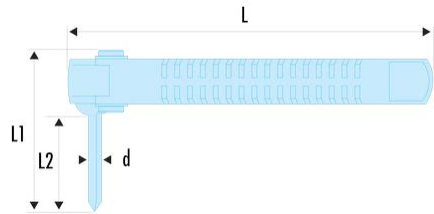

**985763** Sleeving pliers

d [mm]:	3,5
d1 [mm]:	12- 16 - 24
H [mm]:	52
L [mm]:	140
L1 [mm]:	52
L2 [mm]:	23
Wire Ø [mm]:	1,25 -> 4,50
[g]:	165