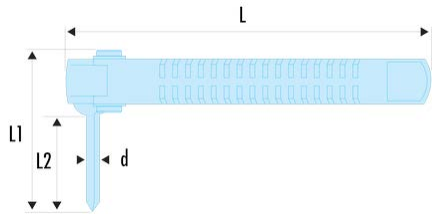

640171 Sleeving pliers