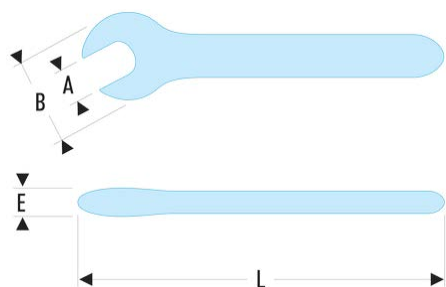

46.17AVSE 46.AVSE - VSE series 1,000 Volt insulated open end wrenches**Description:**

- Insulation with "safety" colour coding.

A [mm]:	17
---------	----

B [mm]:	41
---------	----

E [mm]:	12
---------	----

L [mm]:	155
---------	-----

[g]:	120
------	-----