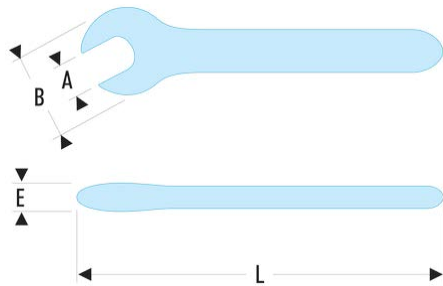

46.16AVSE 46.AVSE - VSE series 1,000 Volt insulated open end wrenches**Description:**

- Insulation with "safety" colour coding.

A [mm]:	16
---------	----

B [mm]:	38
---------	----

E [mm]:	12
---------	----

L [mm]:	155
---------	-----

[g]:	105
------	-----