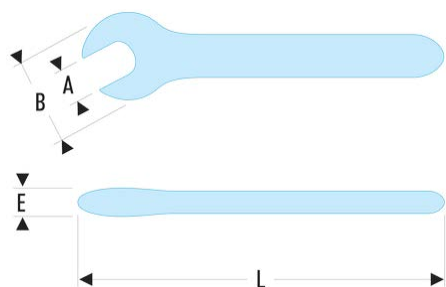

46.15AVSE 46.AVSE - VSE series 1,000 Volt insulated open end wrenches**Description:**

- Insulation with "safety" colour coding.

A [mm]:	15
---------	----

B [mm]:	36
---------	----

E [mm]:	11
---------	----

L [mm]:	145
---------	-----

[g]:	90
------	----