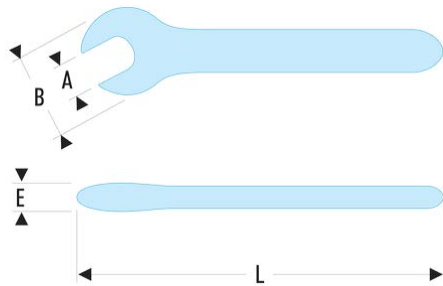

**46.12AVSE 46.AVSE - VSE series 1,000 Volt insulated open end wrenches****Description:**

- Insulation with "safety" colour coding.

A [mm]:	12
---------	----

B [mm]:	30
---------	----

E [mm]:	10
---------	----

L [mm]:	125
---------	-----

[g]:	60
------	----