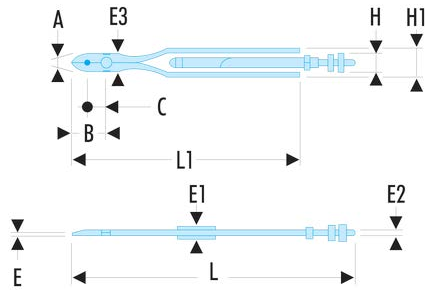

445.10R Locking-wire pliers 10"**Description:**

- "automatic" model.
- Side wire-cutter: stainless steel diameter 1 mm.
- 3 turns: 125 mm length.

Qtys: 1

A [mm]: 3

B [mm]: 30

C [mm]: 11

E [mm]: 2,5

E1 [mm]: 15,5

E2 [mm]: 11,5

E3 [mm]: 19

E4 [mm]: 15,5

H [mm]: 25

H1 [mm]: 40

L [mm]: 360

L1 [mm]: 230

L2 [mm]: 360

[g]: 400