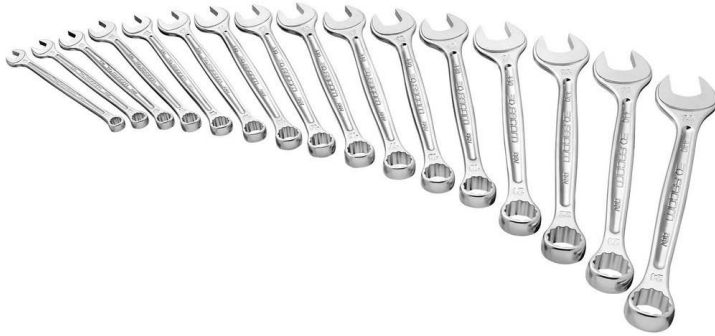

**440.JE25 440 - Metric combination wrench sets****Description:**

- Presentation: supplied as box, roll or panel sets.

<b>A [mm]:</b>	6 - 7 - 8 - 9 - 10 - 11 - 12 - 13 - 14 - 15 - 16 - 17 - 18 - 19 - 21 - 22 - 23 - 24 - 26 - 27 - 28 - 29 - 30 - 32 - 34
----------------	--

<b>Contents:</b>	Box
------------------	-----

<b>[kg]:</b>	5,950
--------------	-------