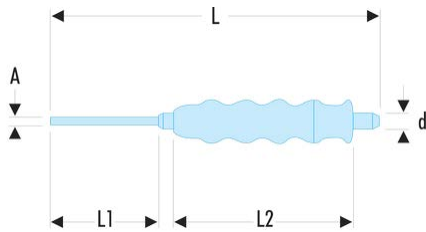

**247.G6 247G - Sheathed nail sets****Description:**

- Head hardened to 36 - 44 HRc.
- Tip hardened to 52 - 60 HRc.

A [mm]:	5,9
d [mm]:	10
L [mm]:	185
L1 [mm]:	55
L2 [mm]:	105
[g]:	115
[kg]:	0,115