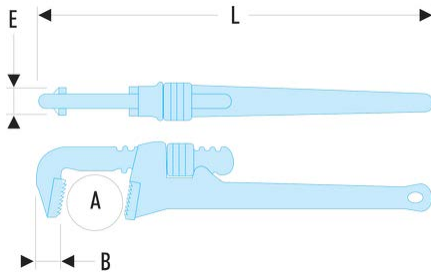

**133A.14 133A - Light alloy 90° offset American model pipe wrenches****Description:**

- Capacity: 0 to 140 mm; 0 to 5".
- Performance equivalent to model 134A.

<b>A maxi [in]:</b>	2
<b>A maxi [mm]:</b>	60
<b>B [mm]:</b>	26
<b>C [mm]:</b>	21,5
<b>E [mm]:</b>	21,5
<b>L ["]:</b>	14
<b>L [mm]:</b>	350
<b>[kg]:</b>	1,000